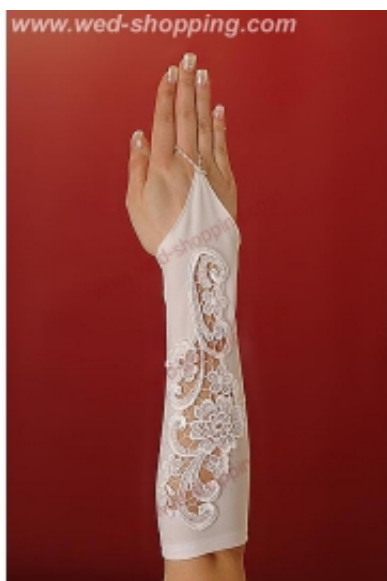

Länken till produkten: <https://brudsalong.se/gants-avec-un-lment-dcoratif-en-guipure-p-825.html>

Gants avec un élément décoratif en guipure

Pris **221.00 SEK**

Leveranstid **14 jours**

Artikelnummer **R1017a**

Produktbeskrivning

Modèle longueur "jusqu'au coude" avec une belle application en guipure sur le dessus. Faits en satin extensible, brillant ou mat. Disponibles en blanc. Taille unique (convient à toutes les femmes).