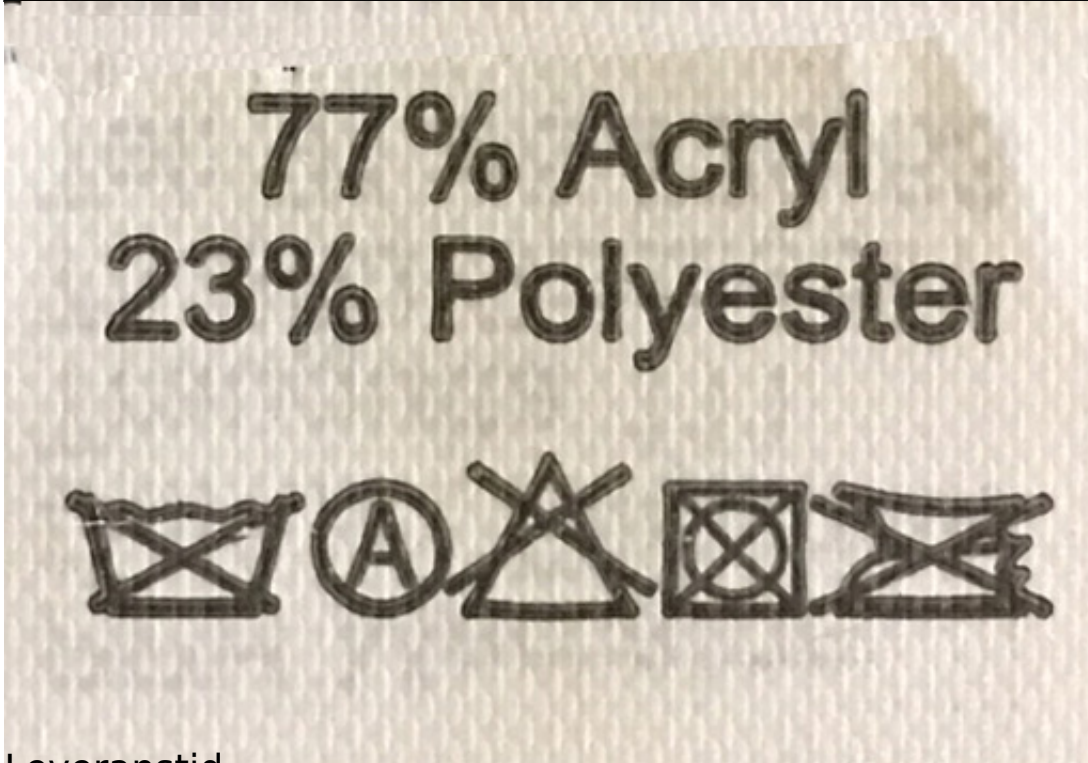

Leveranstid

Délai de livraison = Délai d'expédition + La Post (3-10 jours)

Délai de livraison = Délai d'expédition + UPS Express (1-2 jours - garanti)

Délai d'expédition:

Tailles jusqu'à XL - expédition dans les 1-3 jours habituellement.

Tailles plus grandes que XL - nous avons besoin de 2-3 jours de plus que d'habitude.

étoles de taille universelle: expédition dans les 1-3 jours habituellement.

S'il vous plaît écrivez-nous si vous avez besoin de l'article de toute urgence.

Nous répondons généralement dans quelques minutes.