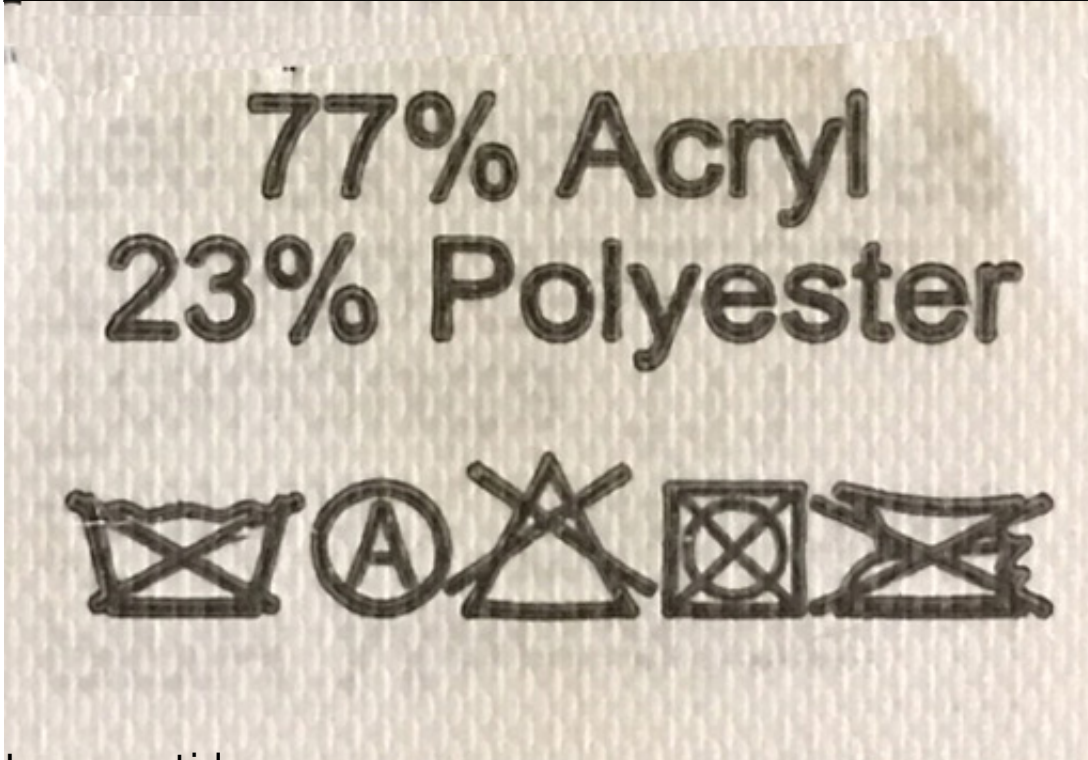

Leveranstid

Délai de livraison = Délai d'expédition + La Post (3-10 jours)

Délai de livraison = Délai d'expédition + UPS Express (1-2 jours - garanti)

Délai d'expédition:

Tailles jusqu'à XL - expédition dans les 1-3 jours habituellement.

Tailles plus grandes que XL - nous avons besoin de 2-3 jours de plus que d'habitude.

étoles de taille universelle: expédition dans les 1-3 jours habituellement.

S'il vous plaît écrivez-nous si vous avez besoin de l'article de toute urgence.

Nous répondons généralement dans quelques minutes.