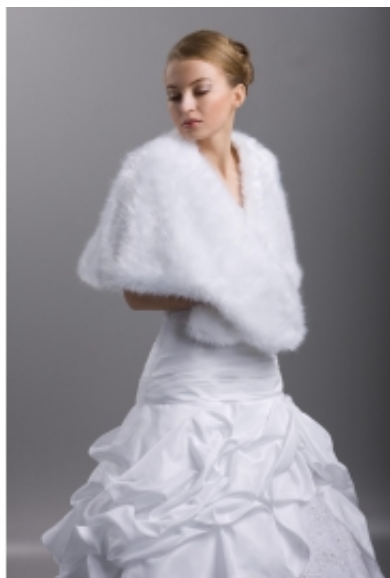

Länken till produkten: <https://brudsalong.se/etole-de-marie-imitation-peau-de-renard-p-846.html>

Etole de mariée imitation peau de renard

Pris **544.00 SEK**

Leveranstid **14 jours**

Artikelnummer **E1001**

Produktbeskrivning

Adorable étole mariage en faux renard, sans manches. Disponible en blanc et crème (écru), noire. Pour dautres coloris chercher dans la meme categorie.

Produkten har ytterligare optioner: