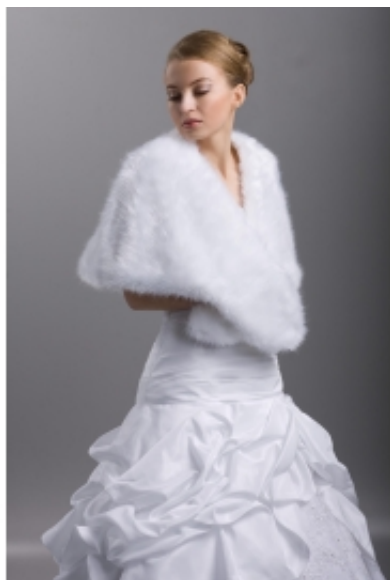

Länken till produkten: <https://brudsalong.se/etole-de-marie-imitation-peau-de-renard-p-846.html>

Etole de mariée imitation peau de renard

Pris **544.00 SEK**

Leveranstid **14 jours**

Artikelnummer **E1001**

Produktbeskrivning

Adorable étole mariage en faux renard, sans manches. Disponible en blanc et crème (écru), noire. Pour dautres coloris chercher dans la meme categorie.

Produkten har ytterligare optioner: