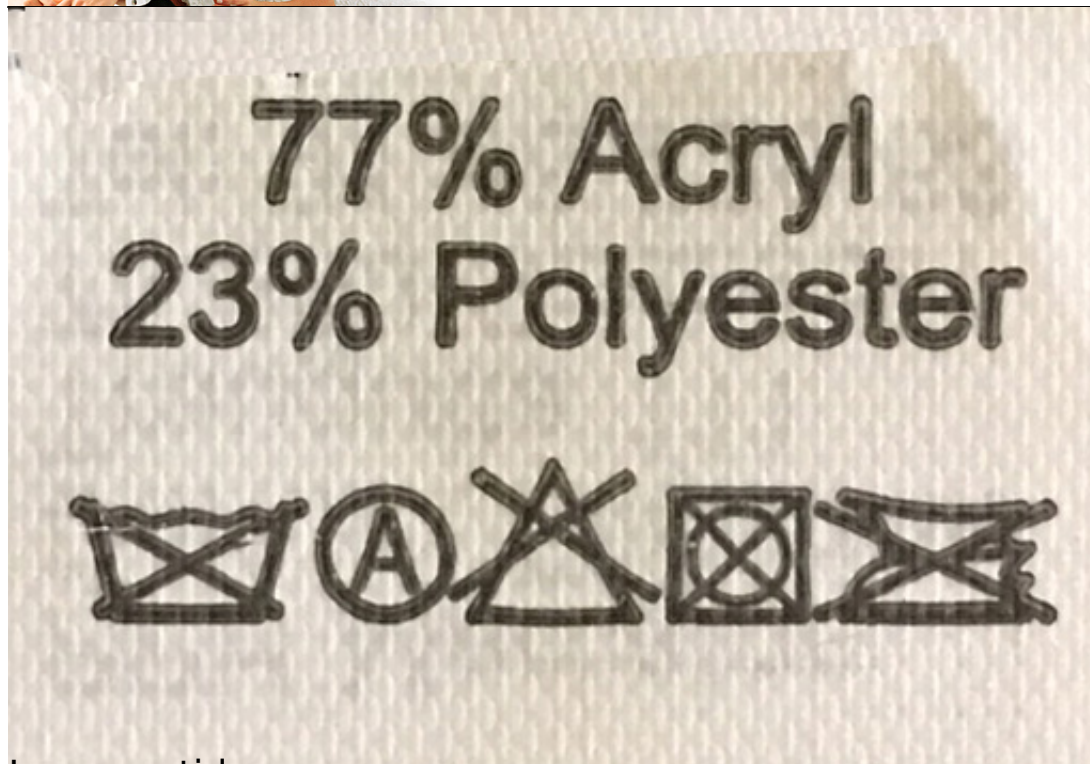

Leveranstid

Délai de livraison = Délai d'expédition + La Post (3-10 jours)

Délai de livraison = Délai d'expédition + UPS Express (1-2 jours - garanti)

Délai d'expédition:

Tailles jusqu'à XL - expédition dans les 1-3 jours habituellement.

Tailles plus grandes que XL - nous avons besoin de 2-3 jours de plus que d'habitude.

étoles de taille universelle: expédition dans les 1-3 jours habituellement.

S'il vous plaît écrivez-nous si vous avez besoin de l'article de toute urgence.

Nous répondons généralement dans quelques minutes.