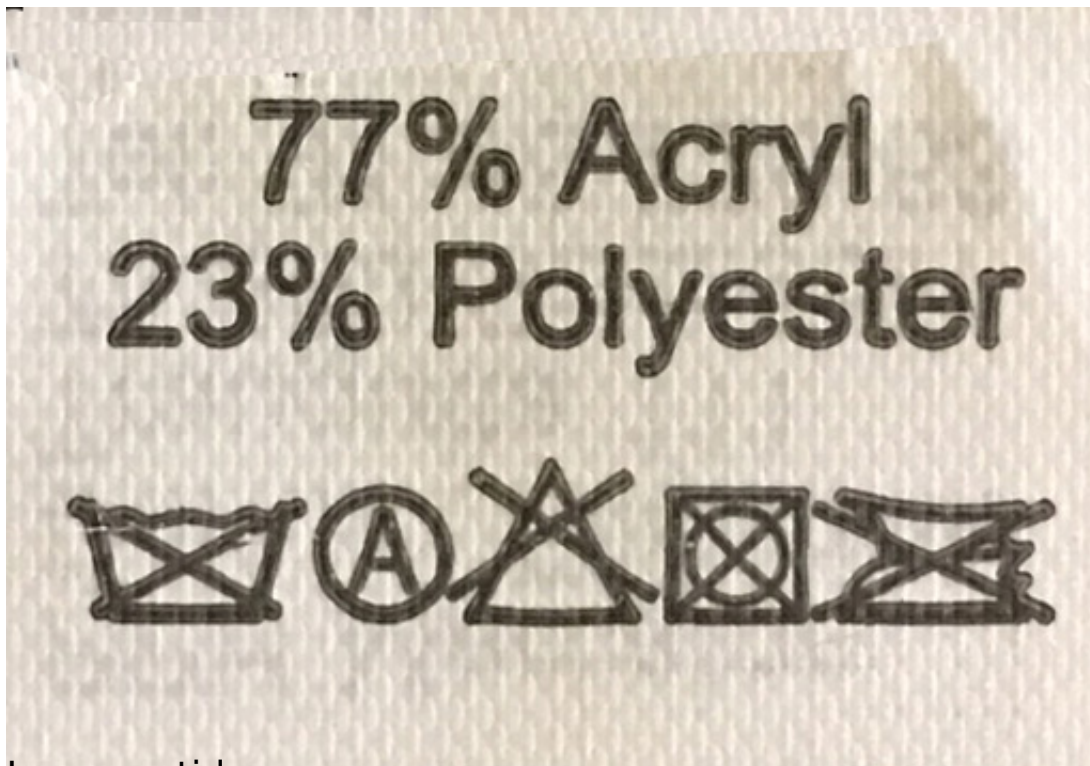

Finns i vit, och ivory.  
Finns i storlekar: S- 6XL cm

Material: 100% polyester  
Tvätt: Handtvätt 30°

Produkten har ytterligare optioner:

**Färg:** Ivory - inga avkastningar , Vit - inga avkastningar

**Storlek:** S , M , L , XL , XXL (+ 10.00% ) , 3XL (+ 10.00% ) , 4XL (+ 20.00% ) , 5XL (+ 20.00% ) , 6XL (+ 30.00% )

### Storleksdiagram