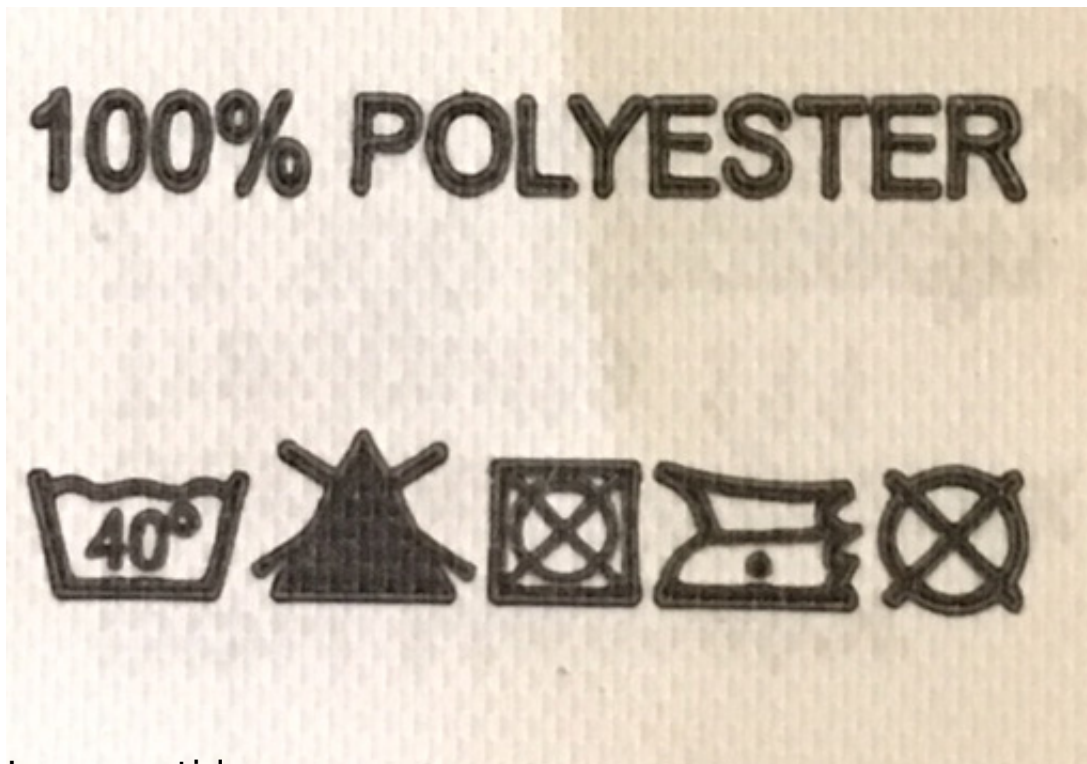

Bridal bolero jackets / coats size chart

Size	S	M	L	XL	XXL	XXXL	4XL	5XL	6XL	7XL
Bust "	31,5-33	34,6	36,2 - 37,8	39,4-40,9	41,7-43,3	44-44,9	47,2-49,2	49,6-51,6	52-54	54,3-57
Back width "	13,4	14	14,6	15-16	17	18	18,5	19,2	20	21
Biceps arm "	10,6	11	11,8	12,6	14,7	15,7	17,7	18,9	20,5	22
Size	S	M	L	XL	XXL	XXXL	4XL	5XL	6XL	7XL
Bust (cm)	80-84	88	92-96	100-104	106-110	112-114	120-125	126-131	132-137	138-145
Back width (cm)	33,5-34,5	35,5	36,5-37,5	38,5-41	42-44	45-46,5	46-47	48-49	50-51	52-53
Biceps - arm (cm)	26-27	28	29-30	31-32	35,5-37,5	38,5-40	45	48	52	56

Tyg: Spets